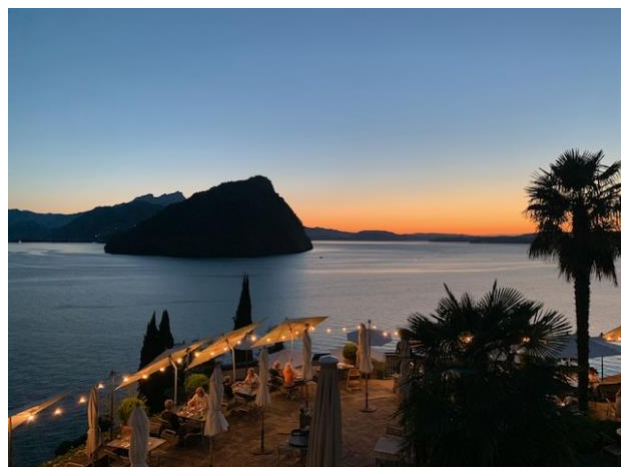

# Impressionen Yoga Retreat Flora Alpina Vitznau

Fotos von Regula Rietmann

Flora Alpina vom See

etwas oberhalb vom Hotel

Hotel Terrasse mit Blick zum Bürgenstock

Aussicht von der Terrasse auf den Bürgenstock

Aussichtszplatz etwas oberhalb vom Hotel

Aussen-Pool

Aussen-Sauna

Ruheraum mit Blick auf Aussen-Pool und Whirl-Pool

Yogaraum Feuerlilie

Kaffe-/Tee-Station vor dem Raum Feuerlilie

Einfach nur schön!